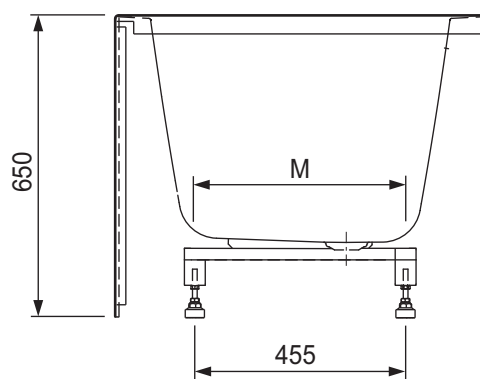

COLORADO FREE ZA NIŠU L slot

MODEL	A [mm]	B [mm]	H [mm]	M [mm]	N [mm]	R [mm]
170 x 75	1700	750	1110	420	75	650
180 x 80	1800	800	1200	460	80	800