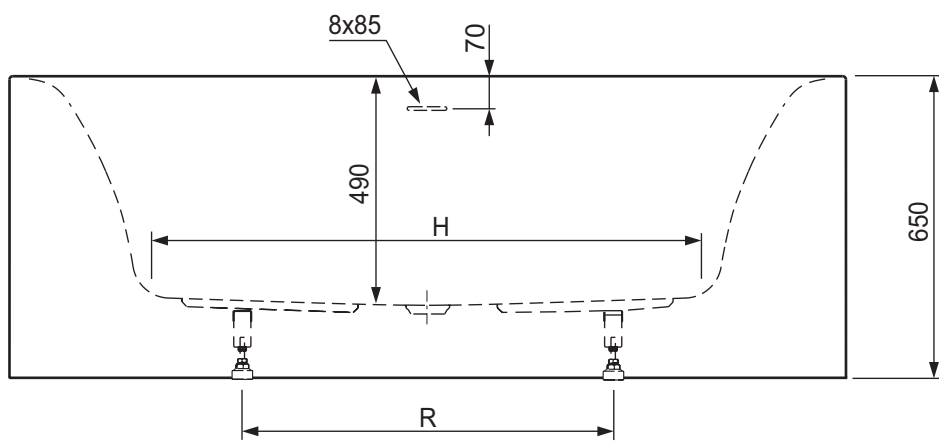

COLORADO FREE ZA NIŠU L slot

MODEL	A [mm]	B [mm]	H [mm]	M [mm]	N [mm]	R [mm]
170 x 75	1700	750	1110	420	75	650
180 x 80	1800	800	1200	460	80	800