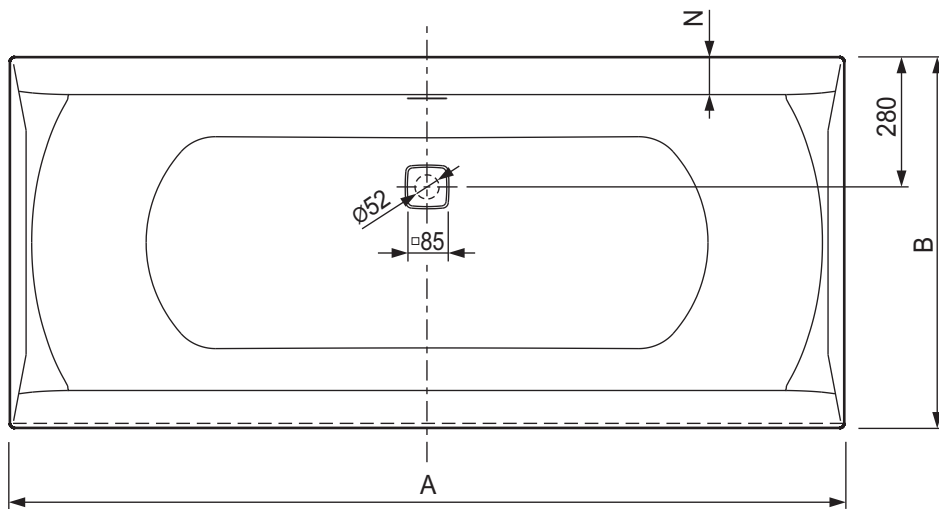

COLORADO FREE ZA NIŠU L slot

MODEL	A [mm]	B [mm]	H [mm]	M [mm]	N [mm]	R [mm]
170 x 75	1700	750	1110	420	75	650
180 x 80	1800	800	1200	460	80	800