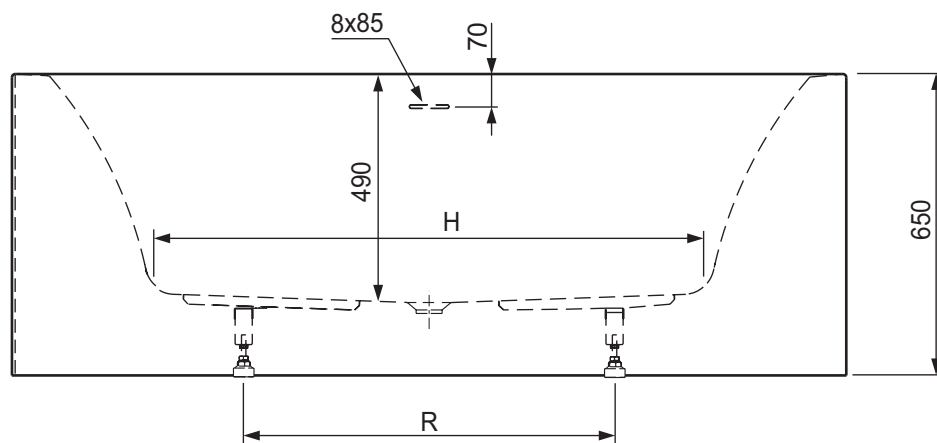

VICTORIA FREE CORNER L slot

MODEL	A [mm]	B [mm]	H [mm]	M [mm]	N [mm]	P [mm]	R [mm]
170 x 75	1700	750	1080	420	75	75	650
180 x 80	1800	800	1180	425	80	80	800
190 x 90	1900	900	1280	525	90	100	800
200 x 90	2000	900	1380	525	90	100	800