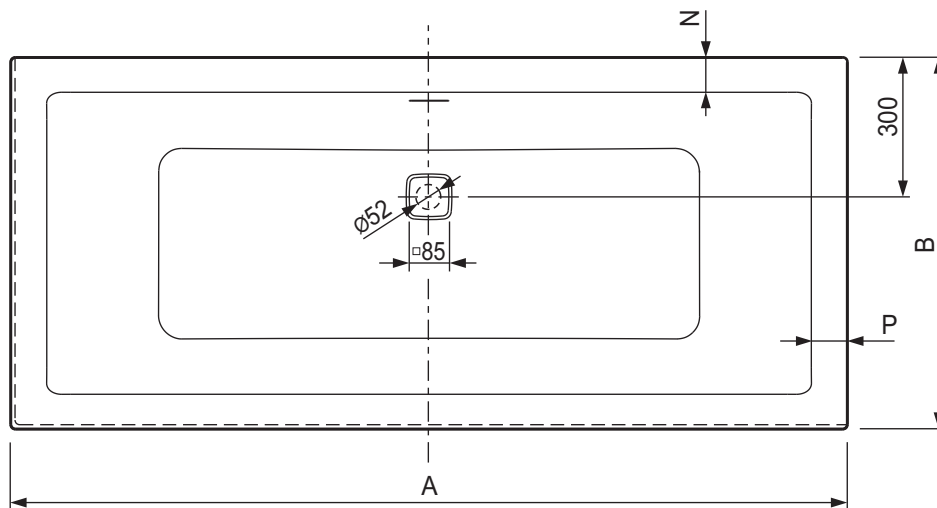

VICTORIA FREE CORNER L slot

MODEL	A [mm]	B [mm]	H [mm]	M [mm]	N [mm]	P [mm]	R [mm]
170 x 75	1700	750	1080	420	75	75	650
180 x 80	1800	800	1180	425	80	80	800
190 x 90	1900	900	1280	525	90	100	800
200 x 90	2000	900	1380	525	90	100	800