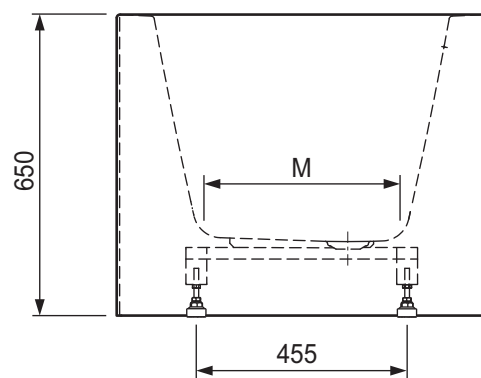

VICTORIA FREE CORNER L slot

MODEL	A [mm]	B [mm]	H [mm]	M [mm]	N [mm]	P [mm]	R [mm]
170 x 75	1700	750	1080	420	75	75	650
180 x 80	1800	800	1180	425	80	80	800
190 x 90	1900	900	1280	525	90	100	800
200 x 90	2000	900	1380	525	90	100	800